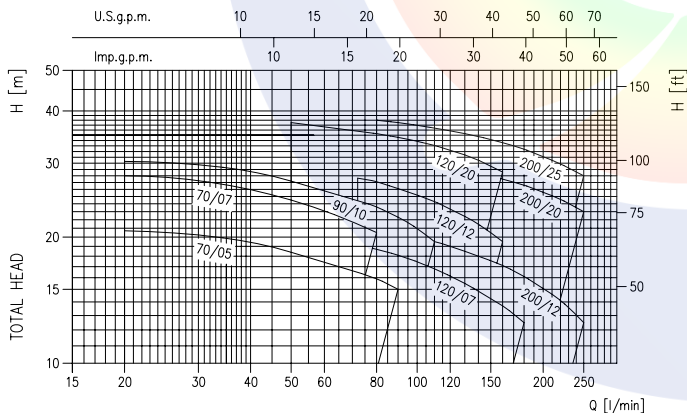

PERFORMANCE TABLE

جدول فنی

Pump type	kW	Capacitor		Absorbed Current (A)			Q=Capacity												
		Single-phase 230V 50Hz	Three-phase 230/400V 50Hz	µF	V_c	Single-phase	Three-phase 230V	400V	l/min	20	50	80	90	110	130	160	180	210	250
CDXM 70/05	0,37	12,5	450	3,1	2,4	1,4	1,2	20,7	18,4	15,9	15	-	-	-	-	-	-	-	-
CDXM 70/07	0,55	16	450	4,6	3,5	2,0	3	28	24,5	20,5	-	-	-	-	-	-	-	-	-
CDXM 90/10	0,75	20	450	5,6	4,0	2,3	4,8	30,3	27,2	23,6	22,3	19,5	-	-	-	-	-	-	-
CDXM 120/07	0,55	16	450	4,6	3,2	1,9	5,4	-	20,5	18,7	18,1	16,8	15,5	13,7	12,5	-	-	-	-
CDXM 120/12	0,9	31,5	450	6,9	5,2	3,0	6,6	-	29,5	27,1	26,1	24,3	22,4	19,5	-	-	-	-	-
CDXM 120/20	1,5	40	450	9,3	7,0	4,0	7,8	-	37,5	35,3	34,6	33,1	31,4	28,6	-	-	-	-	-
CDXM 200/12	0,9	31,5	450	6,3	4,7	2,7	8,2	-	-	20,6	20,2	19,5	18,5	17,1	16,1	14,6	12,5	-	-
CDXM 200/20	1,5	40	450	10,7	7,0	4,0	9,6	-	-	31	30,6	29,7	28,9	27,5	26,6	25,1	23	-	-
CDXM 200/25	1,8	-	-	-	8,2	4,8	10,8	-	-	38	37,5	36,4	35,3	33,6	32,4	30,5	28	-	-