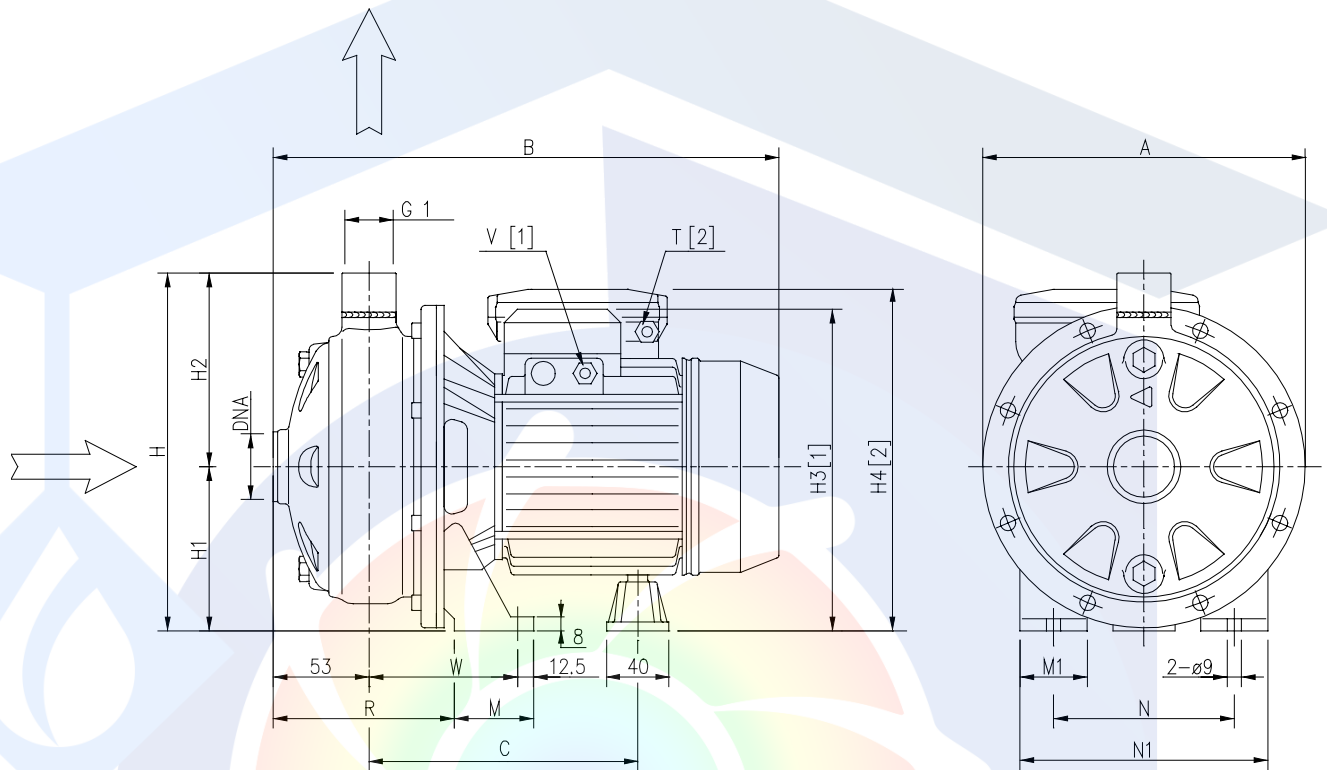

DIMENSIONS

50 Hz

Pump type CDXM-CDX	Dimensions [mm]																
	A	B		C	H	H1	H2	H3	H4	M	M1	N	N1	R	T	W	DNA
70/05	208	318	318	178	229.5	106	123.5	209	215	50	38	120	160	108	PG11	92.5	G1 1/4
70/07	208	318	318	178	229.5	106	123.5	209	215	50	38	120	160	108	PG11	92.5	G1 1/4
90/10	208	318	318	178	229.5	106	123.5	209	215	50	38	120	160	108	PG11	92.5	G1 1/4
120/07	208	318	318	178	229.5	106	123.5	209	215	50	38	120	160	108	PG11	92.5	G1 1/4
120/12	208	318	318	178	229.5	106	123.5	209	215	50	38	120	160	108	PG13.5	92.5	G1 1/4
120/20	232	345	345	199	250	118	132	235	253	55	40	140	180	105.5	PG13.5	95	G1 1/4
200/12	208	318	318	178	229.5	106	123.5	209	215	50	38	120	160	108	PG13.5	92.5	G1 1/2
200/20	208	345	345	199	229.5	106	123.5	223	240	55	40	140	180	105.5	PG13.5	95	G1 1/2
200/25	232	345	-	199	250	118	132	235	-	55	40	140	180	105.5	-	95	G1 1/2