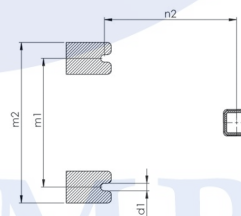

جنس شفت الکتروپمپ‌ها از نوع فولاد زنگ نزن انتخاب شده است.

آب‌بندی تمامی محصولات بوسیله سیل مکانیکی می‌باشد.

گستره دمای سیال +۲ الی +۵۰ درجه سانتی‌گراد

جدول مشخصات فنی

TYPE	weight (KG)	DIMANSIONS (MM)											ELECTRICAL DATA				
		DN1 (INCH)	DN2 (INCH)	h1 (mm)	h2 (mm)	L (mm)	a (mm)	n1 (mm)	n2 (mm)	m1 (mm)	m2 (mm)	d1 (mm)	P2 (hp)	Current 1ph	Current 3ph	Voltage (V)	speed (RPM)
CB160	24.7	1 1/4	1	110	156	387	81.2	114	175	170	212	10	1.5	10.2	-	220	2900
CBT160	23.9	1 1/4	1	110	156	387	81.2	114	175	170	212	10	1.5	-	4.1	380	2900
CB210	25.6	1 1/4	1	110	156	387	81.2	114	175	170	212	10	2	11.5	-	220	2900
CBT210	24.7	1 1/4	1	110	156	387	81.2	114	175	170	212	10	2	-	4.8	380	2900
CB 310	31	1 1/4	1	110	156	439	81.2	114	209	170	212	10	3	13.2	-	220	2900
CBT310	25.6	1 1/4	1	110	156	387	81.2	114	175	170	212	10	3	-	5.2	380	2900