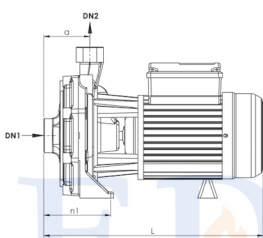

جنس شفت الکتروپمپ‌ها از نوع فولاد زنگ نزن انتخاب شده است.

آب‌بندی تمامی محصولات بوسیله سیل مکانیکی می‌باشد.

گستره دمای سیال +۲ الی +۵۰ درجه سانتی‌گراد

جدول مشخصات فنی

TYPE	weight (KG)	DIMANSIONS (MM)											ELECTRICAL DATA				
		DN1 (INCH)	DN2 (INCH)	h1 (mm)	h2 (mm)	L (mm)	a (mm)	n1 (mm)	n2 (mm)	m1 (mm)	m2 (mm)	d1 (mm)	P2 (hp)	Current 1ph	Current 3ph	Voltage (V)	speed (RPM)
CB160	24.7	1 1/4	1	110	156	387	81.2	114	175	170	212	10	1.5	10.2	-	220	2900
CBT160	23.9	1 1/4	1	110	156	387	81.2	114	175	170	212	10	1.5	-	4.1	380	2900
CB210	25.6	1 1/4	1	110	156	387	81.2	114	175	170	212	10	2	11.5	-	220	2900
CBT210	24.7	1 1/4	1	110	156	387	81.2	114	175	170	212	10	2	-	4.8	380	2900
CB 310	31	1 1/4	1	110	156	439	81.2	114	209	170	212	10	3	13.2	-	220	2900
CBT310	25.6	1 1/4	1	110	156	387	81.2	114	175	170	212	10	3	-	5.2	380	2900