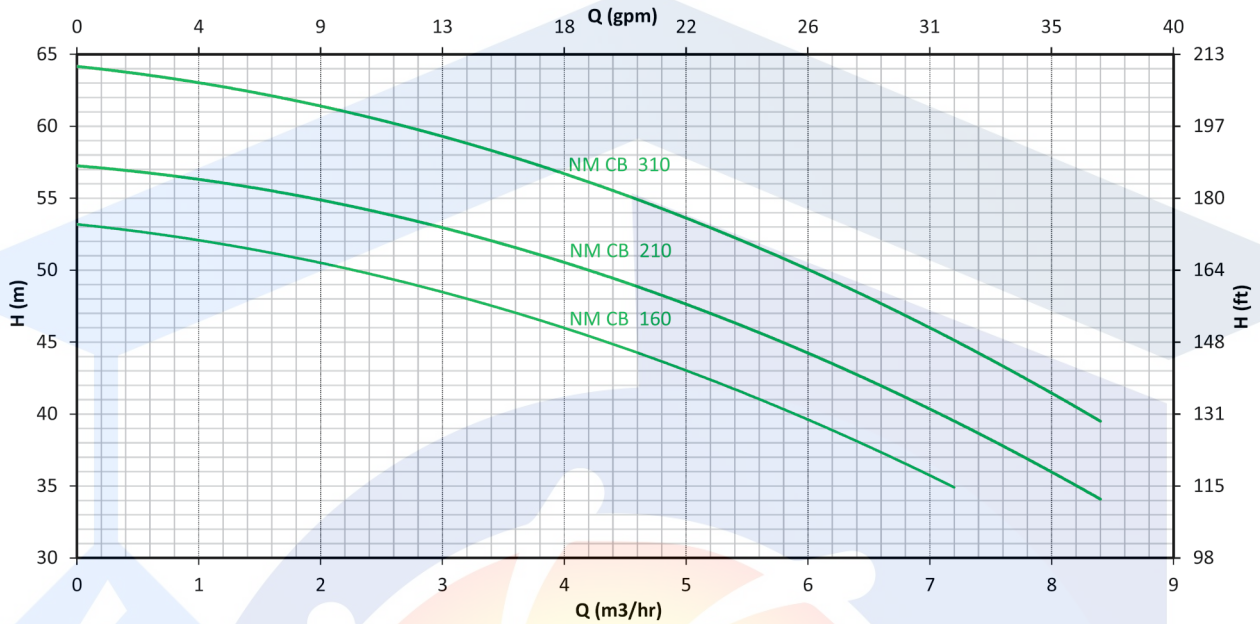

جنس شفت الکتروپمپ‌ها از نوع فولاد زنگ نزن انتخاب شده است.

آب‌بندی تمامی محصولات بوسیله سیل مکانیکی می‌باشد.

گستره دمای سیال +۲ الی +۵۰ درجه سانتی‌گراد

جدول مشخصات فنی

TYPE	weight (KG)	DIMANSIONS (MM)											ELECTRICAL DATA				
		DN1 (INCH)	DN2 (INCH)	h1 (mm)	h2 (mm)	L (mm)	a (mm)	n1 (mm)	n2 (mm)	m1 (mm)	m2 (mm)	d1 (mm)	P2 (hp)	Current 1ph	Current 3ph	Voltage (V)	speed (RPM)
CB160	24.7	1 1/4	1	110	156	387	81.2	114	175	170	212	10	1.5	10.2	-	220	2900
CBT160	23.9	1 1/4	1	110	156	387	81.2	114	175	170	212	10	1.5	-	4.1	380	2900
CB210	25.6	1 1/4	1	110	156	387	81.2	114	175	170	212	10	2	11.5	-	220	2900
CBT210	24.7	1 1/4	1	110	156	387	81.2	114	175	170	212	10	2	-	4.8	380	2900
CB 310	31	1 1/4	1	110	156	439	81.2	114	209	170	212	10	3	13.2	-	220	2900
CBT310	25.6	1 1/4	1	110	156	387	81.2	114	175	170	212	10	3	-	5.2	380	2900