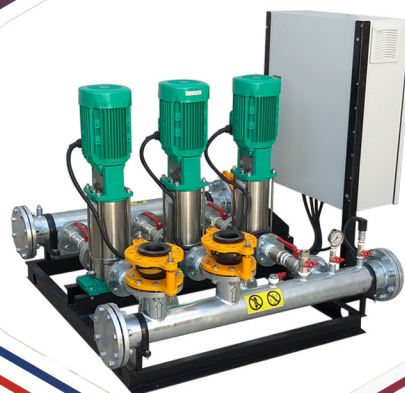

تولید بوستر پمپ آبرسانی دور متغیر بدون محدودیت برند