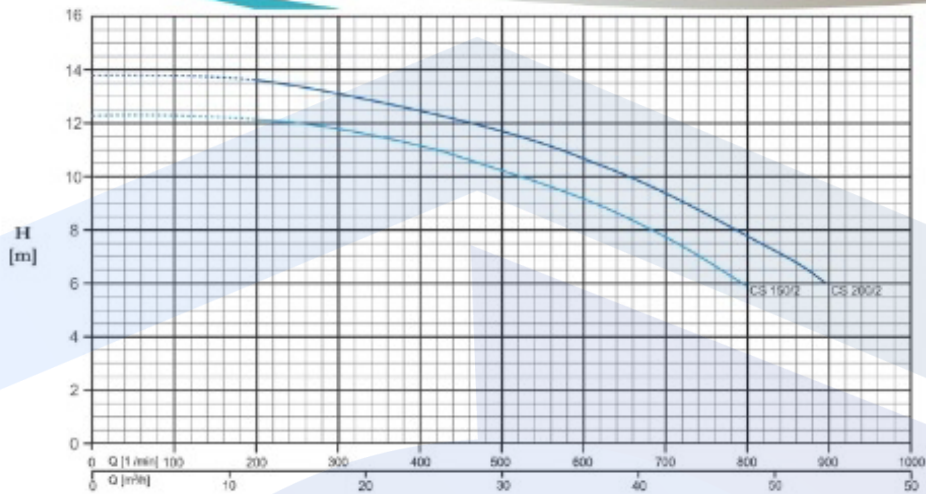

TYPE		P2P1		Q (m³/h - l/min)								
1~	3~			0	15	24	36	48	60	72	84	96
230 V - 50 Hz	230 /400 V - 50 Hz	(HP)	(kW)	0	250	400	600	800	1000	1200	1400	1600
BCS 200/3	BCST 200/3	2.2	1.65	14.2	14.2	13.8	11.7	7.8	-	-	-	-
BCS 300/3	BCST 300/3	3	2.2	17.5	17.5	17.2	15.3	12.3	7.5	-	-	-
-	BCST 400/3	4	3	21.5	21.5	21.4	19.9	17.7	13.5	-	-	-

TYPE		P2P1		Q (m³/h - l/min)									
1~	3~			0	6	12	18	24	30	36	42	48	54
230 V - 50 Hz	230 /400 V - 50 Hz	(HP)	(kW)	0	100	200	300	400	500	600	700	800	900
BCS 150/2	BCST 150/2	1.5	1.1	12.3	12.3	12.2	11.8	11	10.2	9.1	7.7	6	-
BCS 200/2	BCST 200/2	2.2	1.65	13.8	13.8	13.6	13.1	12.4	11.6	10.6	9.4	7.8	6