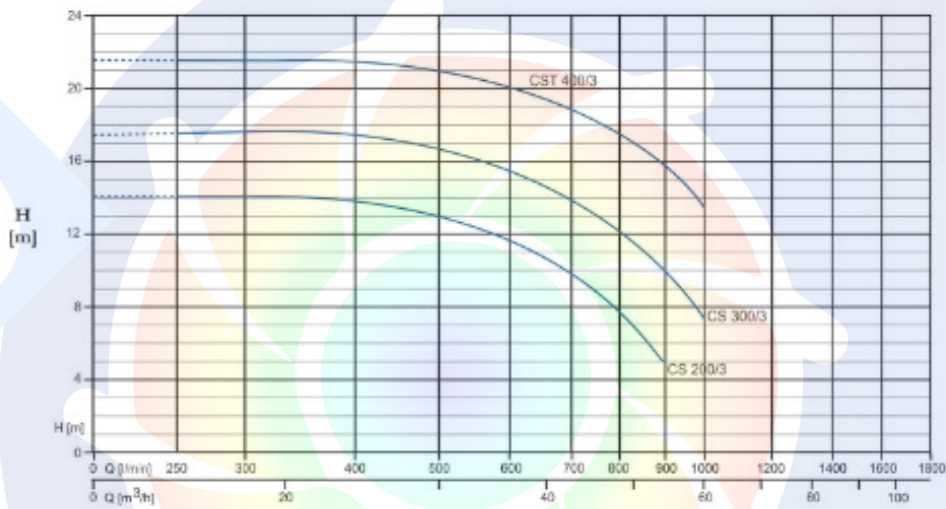

TYPE		P2P1		Q (m³/h - l/min)								
1~	3~			0	15	24	36	48	60	72	84	96
230 V - 50 Hz	230 /400 V - 50 Hz	(HP)	(kW)	0	250	400	600	800	1000	1200	1400	1600
BCS 200/3	BCST 200/3	2.2	1.65	14.2	14.2	13.8	11.7	7.8	-	-	-	-
BCS 300/3	BCST 300/3	3	2.2	17.5	17.5	17.2	15.3	12.3	7.5	-	-	-
-	BCST 400/3	4	3	21.5	21.5	21.4	19.9	17.7	13.5	-	-	-

TYPE		P2P1		Q (m³/h - l/min)									
1~	3~			0	6	12	18	24	30	36	42	48	54
230 V - 50 Hz	230 /400 V - 50 Hz	(HP)	(kW)	0	100	200	300	400	500	600	700	800	900
BCS 150/2	BCST 150/2	1.5	1.1	12.3	12.3	12.2	11.8	11	10.2	9.1	7.7	6	-
BCS 200/2	BCST 200/2	2.2	1.65	13.8	13.8	13.6	13.1	12.4	11.6	10.6	9.4	7.8	6