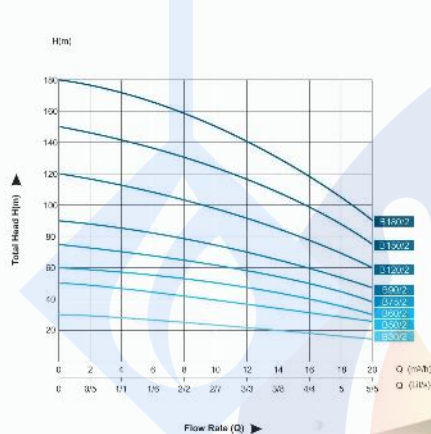

EDUPUMP.R

Submersible Pump

2" کفکش

تیپ پمپ Model	آزمایشی (Q)								ظرف لیتر	تعداد پرولت	ارتفاع متر	وزن کیلوگرم		
	Lit/s	5.5	5	4.4	3.3	3.6	2.7	2.2					1.6	
	m³/h	20	18	16	14	12	10	8	6	HP	A	m	kg	
B 30 / 2		15	17	19	20	22	24	25	27	5.5	9	30	1	60
B 50 / 2		25	27	30	33	36	39	42	47	10	12	50	2	70
B 60 / 2	ارتفاع کل بر حسب متر (H)	30	35	40	44	48	52	56	58	10	16	60	2	75
B 75 / 2		37	43	50	54	58	62	65	71	12.5	16	75	3	86
B 90 / 2		45	52	60	65	70	75	79	84	12.5	20	90	3	90
B 120 / 2		60	70	78	85	92	98	104	115	12.5	20	120	4	95
B 150 / 2		75	88	98	110	118	126	132	138	17.5	28	150	5	110
B 180 / 2		90	105	118	130	141	150	158	168	20	32	180	6	138

4" كفتش 4"

3" كفتش 3"

تایپ پمپ Model	اندازه (A)							توان HP	ارتفاع موتور A	تعداد پروانه m	وزن kg
	Lit/s	16.6	15.3	12.5	9.7	6.9	4.2				
	m³/h	60	55	45	35	25	15				
B 30 / 4	15	18	21	23	25	28	10	16	30	1	65
B 45 / 4	22	27	31	37	40	43	12.5	20	45	2	72
B 60 / 4	30	35	40	46	52	57	12.5	20	60	2	85
B 75 / 4	37	44	53	60	66	72	17.5	26	75	3	97
B 90 / 4	45	52	62	71	78	84	17.5	28	90	3	105
B 105 / 4	52	60	74	85	93	100	17.5	28	105	4	113
B 120 / 4	60	67	80	91	102	110	20	32	120	4	130