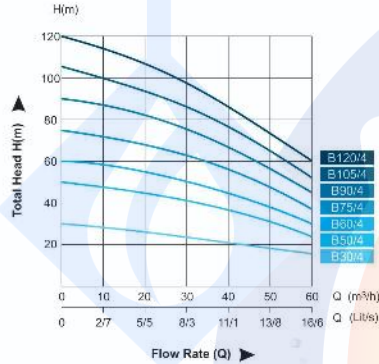

4" كفتش 4"

3" كفتش 3"

تایپ پمپ Model	اندازه (A)							توان HP	ارتفاع موتور A	تعداد پروانه m	وزن kg
	Lit/s	16.6	15.3	12.5	9.7	6.9	4.2				
	m³/h	60	55	45	35	25	15				
B 30 / 4	15	18	21	23	25	28	10	16	30	1	65
B 45 / 4	22	27	31	37	40	43	12.5	20	45	2	72
B 60 / 4	30	35	40	46	52	57	12.5	20	60	2	85
B 75 / 4	37	44	53	60	66	72	17.5	26	75	3	97
B 90 / 4	45	52	62	71	78	84	17.5	28	90	3	105
B 105 / 4	52	60	74	85	93	100	17.5	28	105	4	113
B 120 / 4	60	67	80	91	102	110	20	32	120	4	130

تایپ پمپ Model	اندازه (A)							توان HP	ارتفاع موتور A	تعداد پروانه m	وزن kg	
	Lit/s	9.7	8.3	6.9	5.5	4.2	2.8					1.4
	m³/h	35	30	25	20	15	10					5
B 30 / 3	15	18	20	22	24	26	28	5.5	9	30	1	60
B 50 / 3	25	30	34	38	41	45	48	10	12	50	2	72
B 60 / 3	30	36	40	44	49	53	57	10	16	60	2	78
B 75 / 3	37	44	51	58	62	70	73	12.5	16	75	3	85
B 90 / 3	45	52	60	67	74	80	86	12.5	20	90	3	88
B 120 / 3	60	73	82	92	100	107	113	17.5	28	120	4	105
B 150 / 3	75	88	101	113	123	134	142	20	32	150	5	135