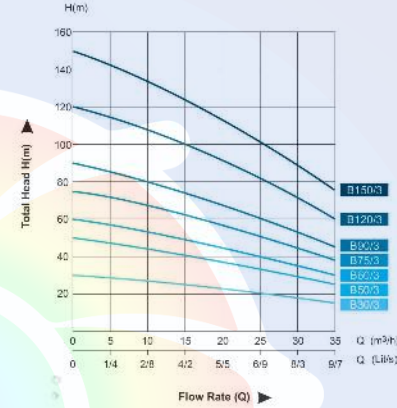

4" كفتش 4"

3" كفتش 3"

تایپ پمپ Model	اندازه (A)							توان HP	ارتفاع موتور A	تعداد پروانه m	وزن kg
	Lit/s	16.6	15.3	12.5	9.7	6.9	4.2				
	m³/h	60	55	45	35	25	15				
B 30 / 4	15	18	21	23	25	28	10	16	30	1	65
B 45 / 4	22	27	31	37	40	43	12.5	20	45	2	72
B 60 / 4	30	35	40	46	52	57	12.5	20	60	2	85
B 75 / 4	37	44	53	60	66	72	17.5	26	75	3	97
B 90 / 4	45	52	62	71	78	84	17.5	28	90	3	105
B 105 / 4	52	60	74	85	93	100	17.5	28	105	4	113
B 120 / 4	60	67	80	91	102	110	20	32	120	4	130

تایپ پمپ Model	اندازه (A)							توان HP	ارتفاع موتور A	تعداد پروانه m	وزن kg	
	Lit/s	9.7	8.3	6.9	5.5	4.2	2.8					1.4
	m³/h	35	30	25	20	15	10					5
B 30 / 3	15	18	20	22	24	26	28	5.5	9	30	1	60
B 50 / 3	25	30	34	38	41	45	48	10	12	50	2	72
B 60 / 3	30	36	40	44	49	53	57	10	16	60	2	78
B 75 / 3	37	44	51	58	62	70	73	12.5	16	75	3	85
B 90 / 3	45	52	60	67	74	80	86	12.5	20	90	3	88
B 120 / 3	60	73	82	92	100	107	113	17.5	28	120	4	105
B 150 / 3	75	88	101	113	123	134	142	20	32	150	5	135